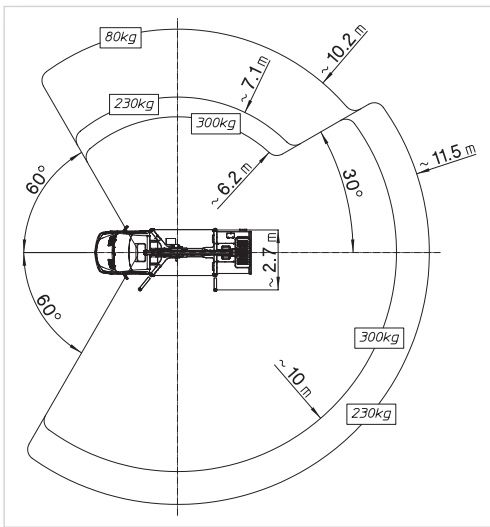

MT162EX

IRONIKA

MULTITEL PAGLIERO S.P.A.

Strada Statale, 114
12030 MANTA (CN) - ITALY
Tel. +39 0175 255211- Fax +39 0175 255255
info@pagliero.com

Filiali

Corso Piemonte, 54
10099 S.MAURO T.SE (TO) - ITALY
Tel. +39 011 2236792 - Fax +39 011 2236761

Via dell'Offelera, 106
20861 BRUGHERIO (MB) - ITALY
Tel. +39 039 883393/4 - Fax +39 039 2872140

MULTITEL INTERNATIONAL SAS

87, rue du Morellon
38070 ST. QUENTIN FALLAVIER - FRANCE
Tel. +33 (0)4 74 94 63 19 - Fax +33 (0)4 74 94 46 97
info@multitelinternational.com

MULTITEL EXPORT SALES GmbH

Carl-Zeiss-Straße, 34
52477 ALSDORF - DEUTSCHLAND
Tel. +49 (0) 2404 675 580 - Fax +49 (0) 2404 675 58 29
export@pagliero.com

MULTITEL UK Ltd

c/o Simmons Gainsford
7/10 Chandos Street, Cavendish Square - London W1G 9DQ
info.uk@pagliero.com

www.multitelgroup.com